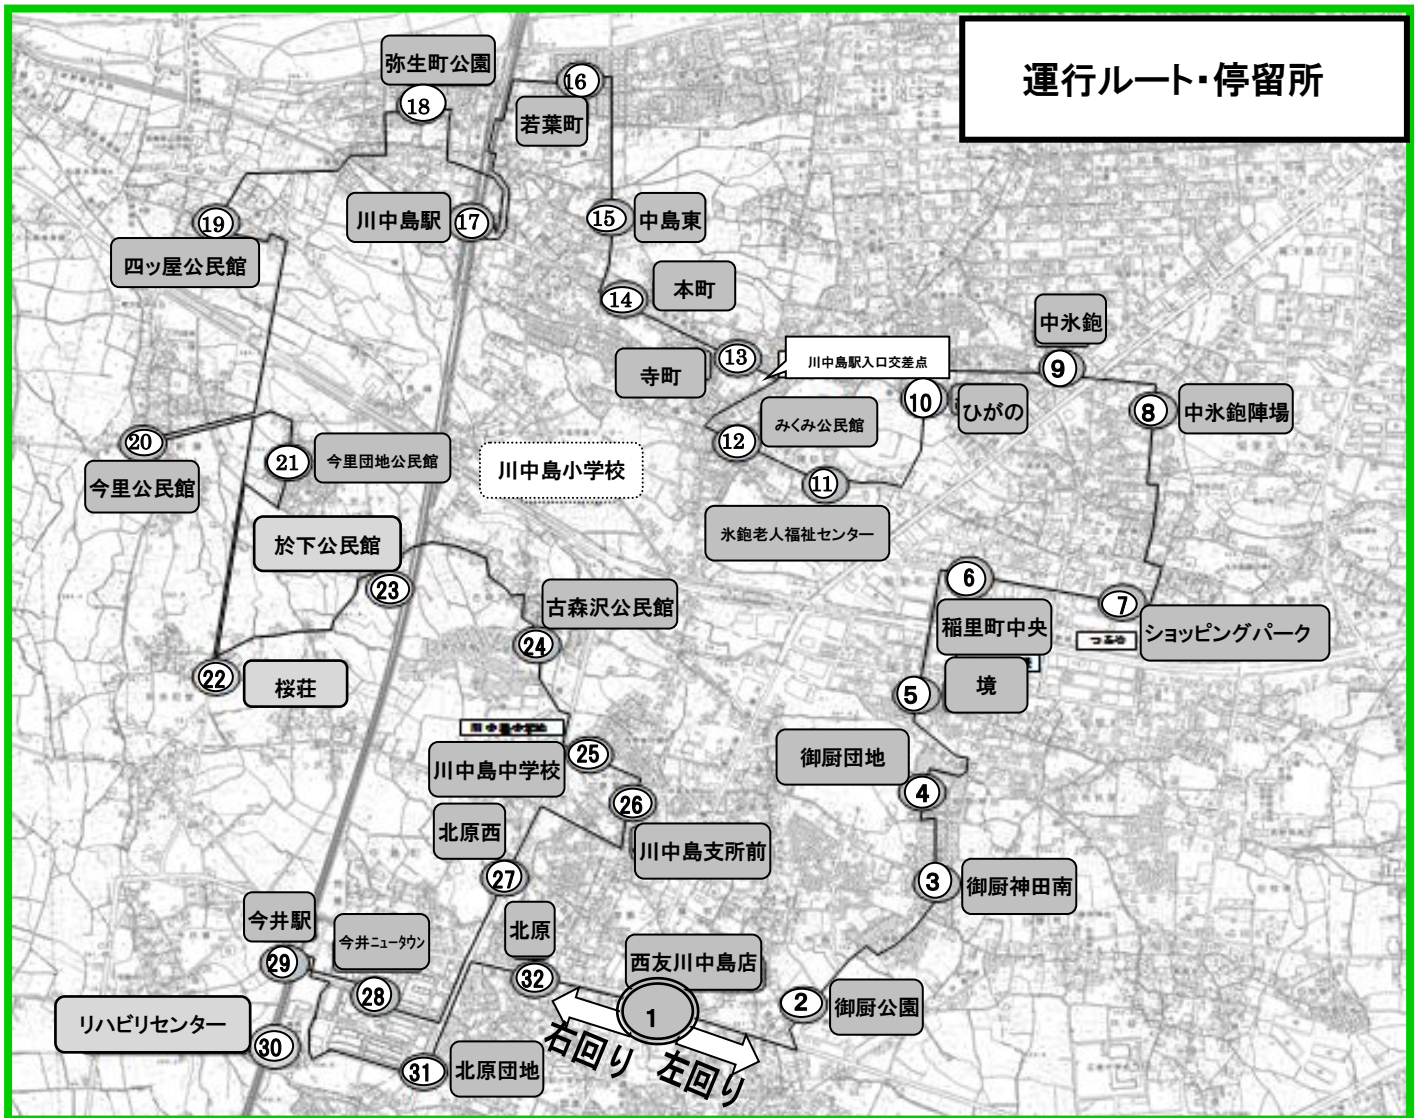

地域の皆様の身近な交通手段として、ご利用ください。

◆運行日／月曜日・水曜日・金曜日の週 3 日

・ 祝休日、お盆(8月 13 日～16 日)、年末年始(12 月 29 日～1 月 3 日)は運行しません。

◆運行車両／乗車定員 9 人のジャンボタクシー（運行事業者：アルピコタクシー株式会社）

◆運賃／（1 乗車）大人 200 円、小学生 100 円、おでかけパスポート利用者 110 円

・ IC カード「KURURU(くるる)」も使えます。 ・ 障害者割引等適用

◆ご利用上のご注意／

- ① おでかけパスポートを見せて現金で支払うことはできません。必ずチャージ(パスポートに入金)が必要となります。
- ② おでかけパスポートを忘れた場合は、通常運賃での支払いとなります。
- ③ チャージは1,000円単位となります。車内ではおつりができません。

お問い合わせ先

◎乗合タクシーの運行に関すること	アルピコタクシー株式会社 長野市交通政策課	電話 283-8800 電話 224-5012
◎ICカードくるるに関すること	くるるカードセンター	電話 232-0966